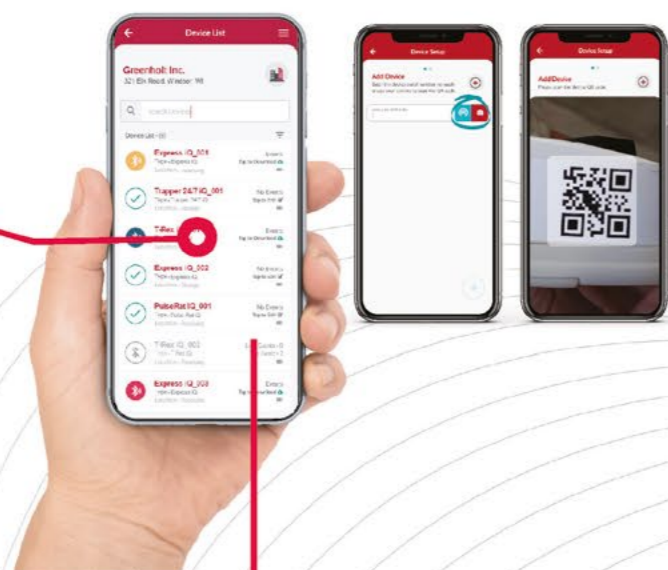

NOVITÀ!

ACCESSO GRATUITO E ILLIMITATO ALL'APP E AL PORTALE

## LE NOSTRE SOLUZIONI

SAPRETE ESATTAMENTE DOVE E QUANDO LOCALIZZARE I RODITORI

TECNOLOGIA INTEGRATA

APPLICAZIONE PER SMARTPHONE

PORTALE PERSONALIZZABILE

Scansiona il nostro Codice QR per saperne di più

## PULSE MOUSE IQ

- ▶ Il primo erogatore d'esca per topi con tecnologia completamente integrata, dal sensore alla batteria
- ▶ Può contenere fino a 4 blocchi
- ▶ Può contenere 1 MINI REX®
- ▶ Apertura esclusiva brevettata con chiave EVO®
- ▶ Basso profilo per un ingombro minimo

## T-Rex IQ

- ▶ Trappola per ratti sempre connessa
- ▶ Informazioni in tempo reale sul sito: cattura/non cattura, orario
- ▶ Download delle informazioni di cattura anche nei luoghi più inaccessibili
- ▶ Non ci saranno più trappole vuote da controllare!